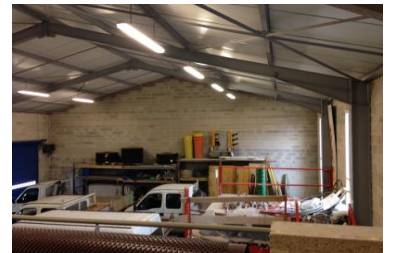

EXCLUSIF BÂTIMENT BEAUCOURT - 360.000€

DESCRIPTIF

BAISSE DE PRIX: BESOIN D'UN BÂTIMENT INDUSTRIEL ? Construit récemment, de 450 m². Tout y est : Bureaux, grande salle de réunion, local, vestiaires, WC, Douche. Accès direct au dépôt de 300 m² sur 8 mètres de haut. Trois portes de garage, accès camion grue. A découvrir, Terrain aménagé, clôturé, sécurisé, portail électrique, sur 5000 m². Prix 389000 euros honoraires inclus Prix 379000 euros honoraires exclus Honoraires de 2% TTC à la charge de l'acquéreur